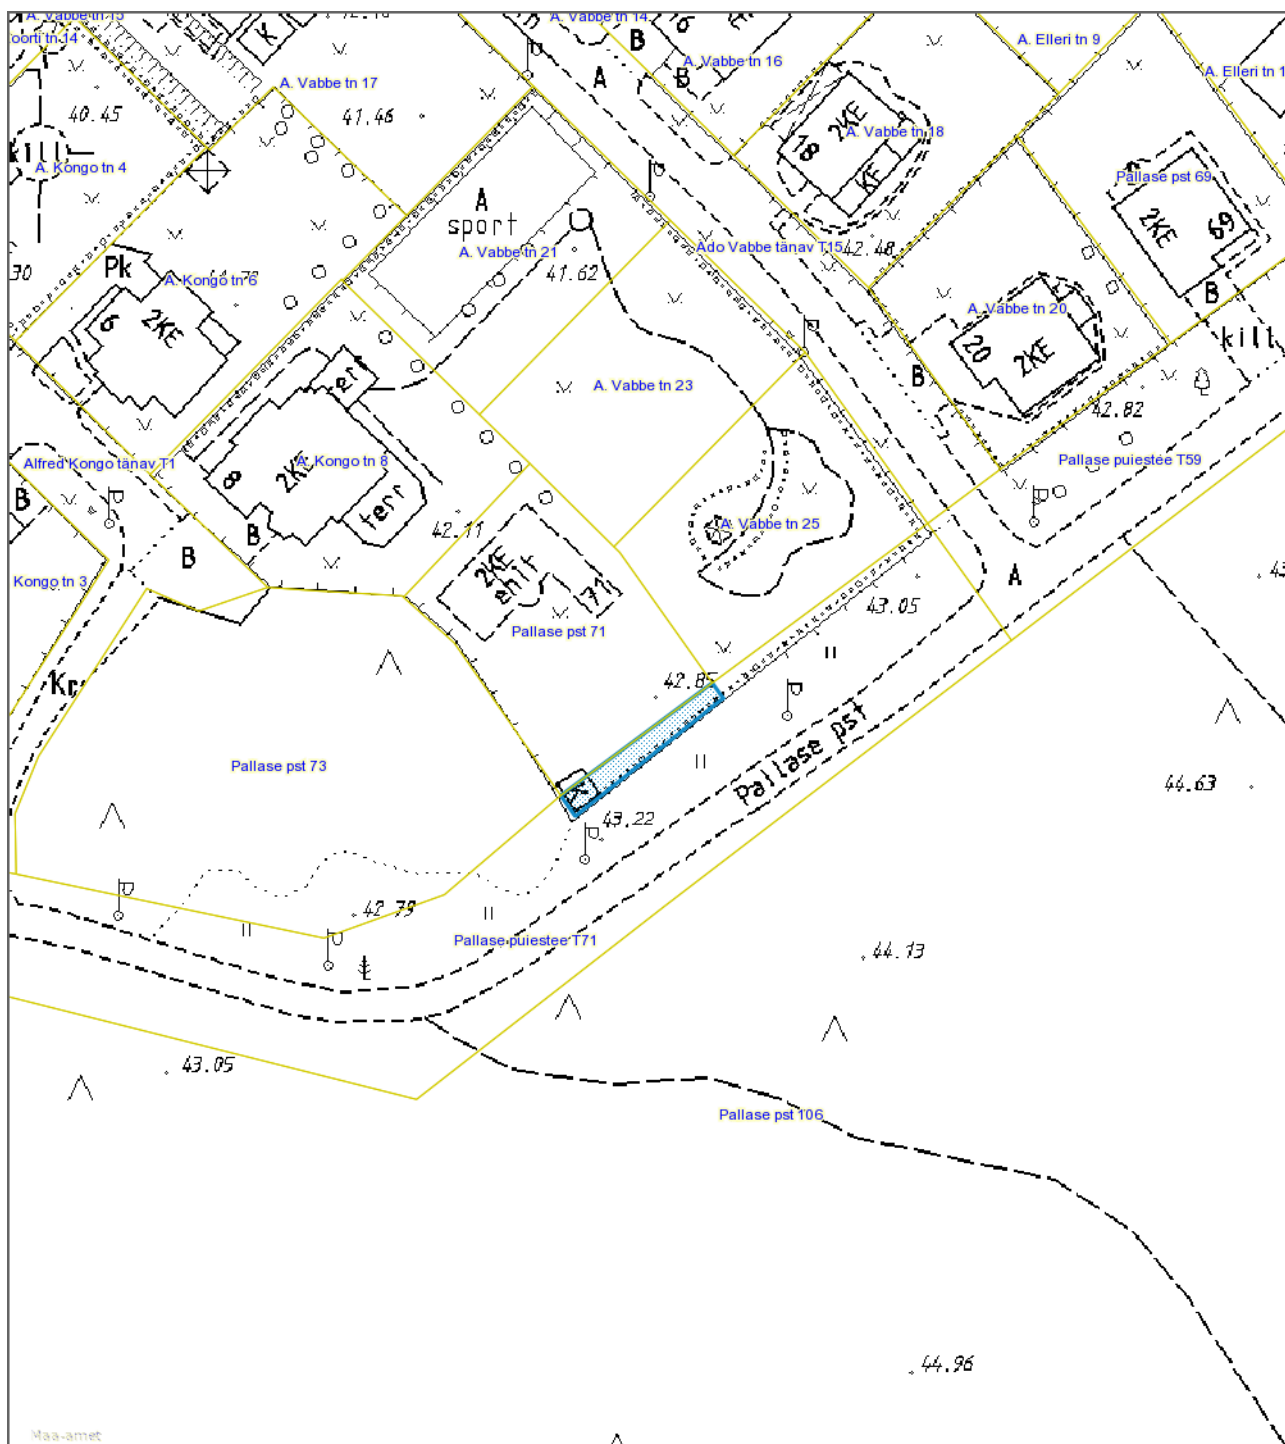

**ÜÜRILE ANTAVA MAA-ALA PLAAN**  
**Tartu linn, Pallase puiestee T71 (79517:057:0012)**  
**1 : 1000**

**Leppemärgid**

-  Üürile antav maa-ala (pindala ca 70 m<sup>2</sup>)
-  Olemasolevad katastriüksuste piirid